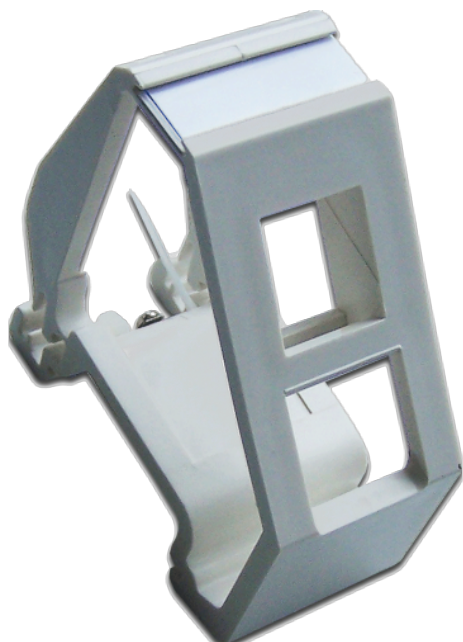

Рамка на DIN-рейку для установки модуля типа Keystone, белая

Артикул: [LAN-DRF-1OK-WH](#)

Рамка на DIN-рейку для установки модуля типа Keystone, белая

Описание

Суппорт (рамка) предназначен для установки на DIN-рейку шкафов промышленной электроавтоматики с целью организации портов телекоммуникационных линий связи.

Монтируется на стандартные DIN-рейки шириной 35мм простым защелкиванием.

Позволяет установить стандартный телекоммуникационный модуль типа keystone, общей глубиной не более 32мм.

Имеет контакт для подключения заземления, а также в конструкции предусмотрена фиксация внешней оболочки подводимого кабеля при помощи стяжки.

Предусмотрена также площадка под маркировку, с бумажной вставкой и прозрачной защитной пленкой.

Материал - ПВХ АБС.

Цвет - белый (RAL9010).

Информация для заказа

LAN-DRF-1OK-WH	Рамка на DIN-рейку для установки модуля типа Keystone, белая
----------------	--