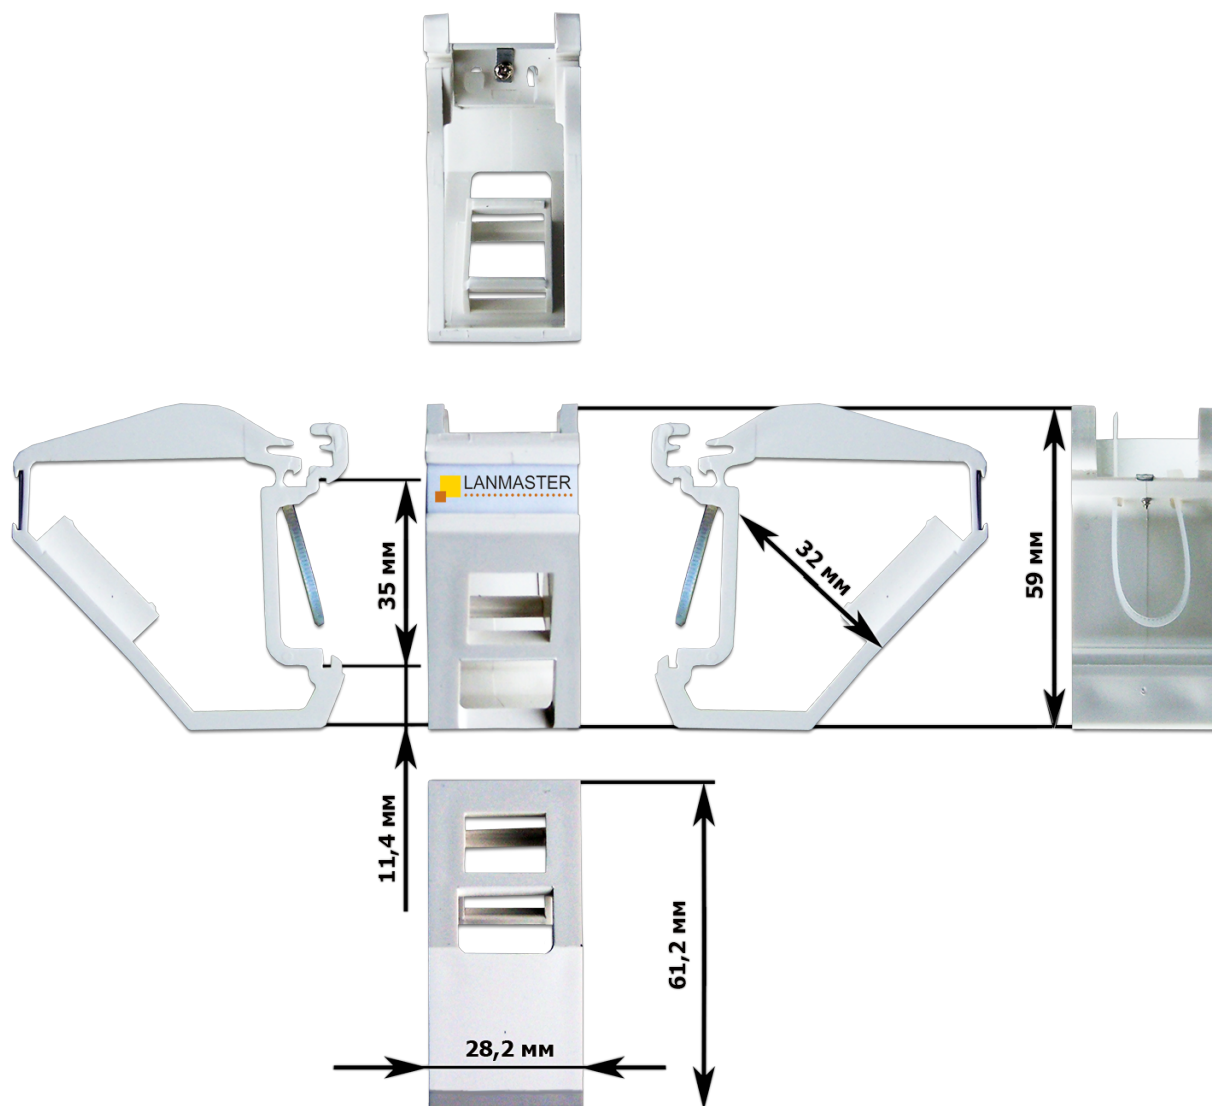

Рамка на DIN-рейку для установки модуля типа Keystone, белая

Артикул: [LAN-DRF-1OK-WH](#)

Рамка на DIN-рейку для установки модуля типа Keystone, белая

Описание

Суппорт (рамка) предназначен для установки на DIN-рейку шкафов промышленной электроавтоматики с целью организации портов телекоммуникационных линий связи.

Монтируется на стандартные DIN-рейки шириной 35мм простым защелкиванием.

Позволяет установить стандартный телекоммуникационный модуль типа keystone, общей глубиной не более 32мм.

Имеет контакт для подключения заземления, а также в конструкции предусмотрена фиксация внешней оболочки подводимого кабеля при помощи стяжки.

Предусмотрена также площадка под маркировку, с бумажной вставкой и прозрачной защитной пленкой.

Материал - ПВХ АБС.

Цвет - белый (RAL9010).

Информация для заказа

LAN-DRF-1OK-WH	Рамка на DIN-рейку для установки модуля типа Keystone, белая
----------------	--