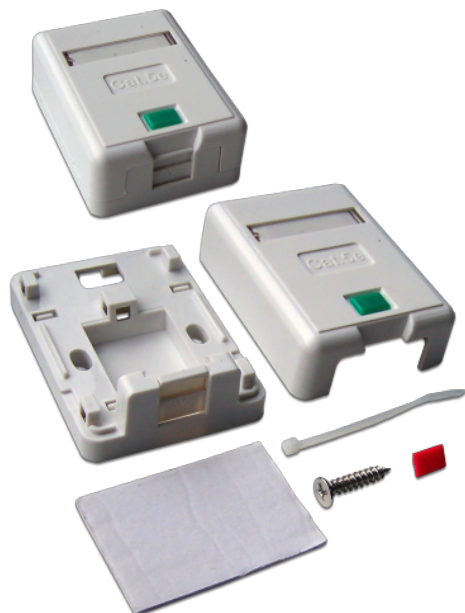

Коробка настенная на 1 кейстоун, с защитной шторкой, белая

Артикул: [LAN-SA1/S-WH](#)

Коробка настенная на 1 кейстоун, с защитной шторкой, белая

Описание

Коробки предназначены под установку одного модуля типа Keystone для сборки настенных телекоммуникационных розеток.

Простые и удобные настенные коробки, отличающиеся высоким качеством изготовления, могут быть укомплектованы как неэкранированными, так и экранированными модулями типа "Keystone".

Для фиксации модулей внутри розетки используется способ удержания за "язычок".

Для защиты контактов модулей от повреждений коробки имеют сдвижные двухсоставные шторки.

В комплект входят:

- Коробка настенная - 1 шт.
- Дополнительная цветная иконка - 1 шт.
- Двусторонняя липкая лента - 1 шт.
- Шуруп - 1 шт.
- Стяжка для кабеля - 1 шт.

При установке на стену можно воспользоваться двусторонней липкой лентой или шурупами, входящими в комплект. При необходимости можно использовать оба варианта одновременно.

Для фиксации кабеля внутри розетки, используется стяжка, входящая в комплект.