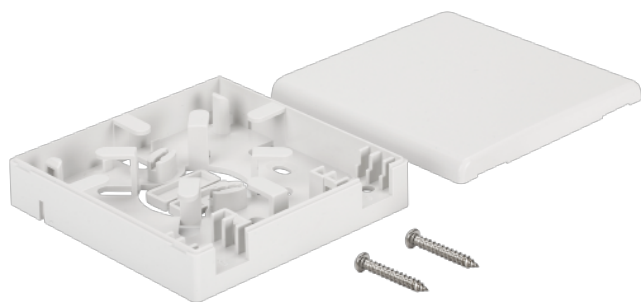

## Оптическая розетка на 2 адаптера SC, 86x86x24 мм, белая

Артикул: [LAN-SBF2-WH](#)

Оптическая розетка на 2 адаптера SC, 86x86x24 мм, белая

### Описание

Настенная коробка используется для организации оптической розетки в сетях FTTH.

Коробка оборудована зажимами для размещения КДЗС или механических сплайсов. В корпусе коробки предусмотрен органайзер оптических волокон. Предназначена для установки оптических адаптеров типа SC. Подходит для оптических адаптеров типа SC, либо дуплексных адаптеров LC в корпусе SC. Крышка коробки фиксируется с помощью защелок.

Габариты(ГxШxВ): 86x86x24

Материал: ПВХ

Цвет: белый

### Информация для заказа

LAN-SBF2-WH	Оптическая розетка на 2 адаптера SC, 86x86x24 мм, белая
-------------	---

Описания продукции приведены согласно имеющейся информации на момент публикации. Характеристики продукции могут быть изменены без предварительного уведомления. Более подробную и точную информацию можно получить у официальных партнеров и дистрибьюторов LANMASTER.