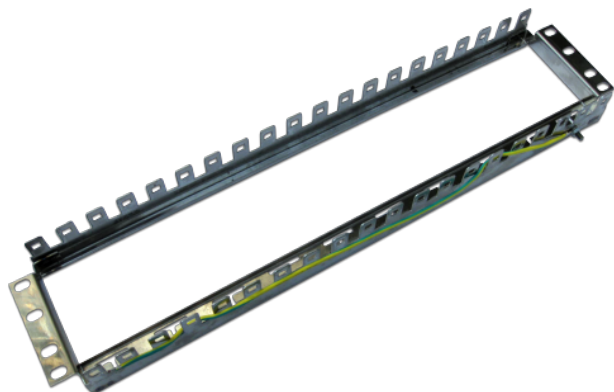

Рама монтажная 19", 20 плинтов, вертикальная

Артикул: [TWT-RM10-20P-V](#)

Рама монтажная 19", 20 плинтов, вертикальная

Описание

Монтажная рама предназначена для установки 10-парных плинтов TWT-LSA10-xxx в 19" шкафы и стойки.

Рама позволяет установить до 20 плинтов, максимальная емкость рамы - 200 пар.

Материал - нержавеющая сталь.

Высота - 3U.

Ориентация плинтов - вертикальная.

Информация для заказа

TWT-RM10-20P-V	Рама монтажная 19", 20 плинтов, вертикальная
----------------	--